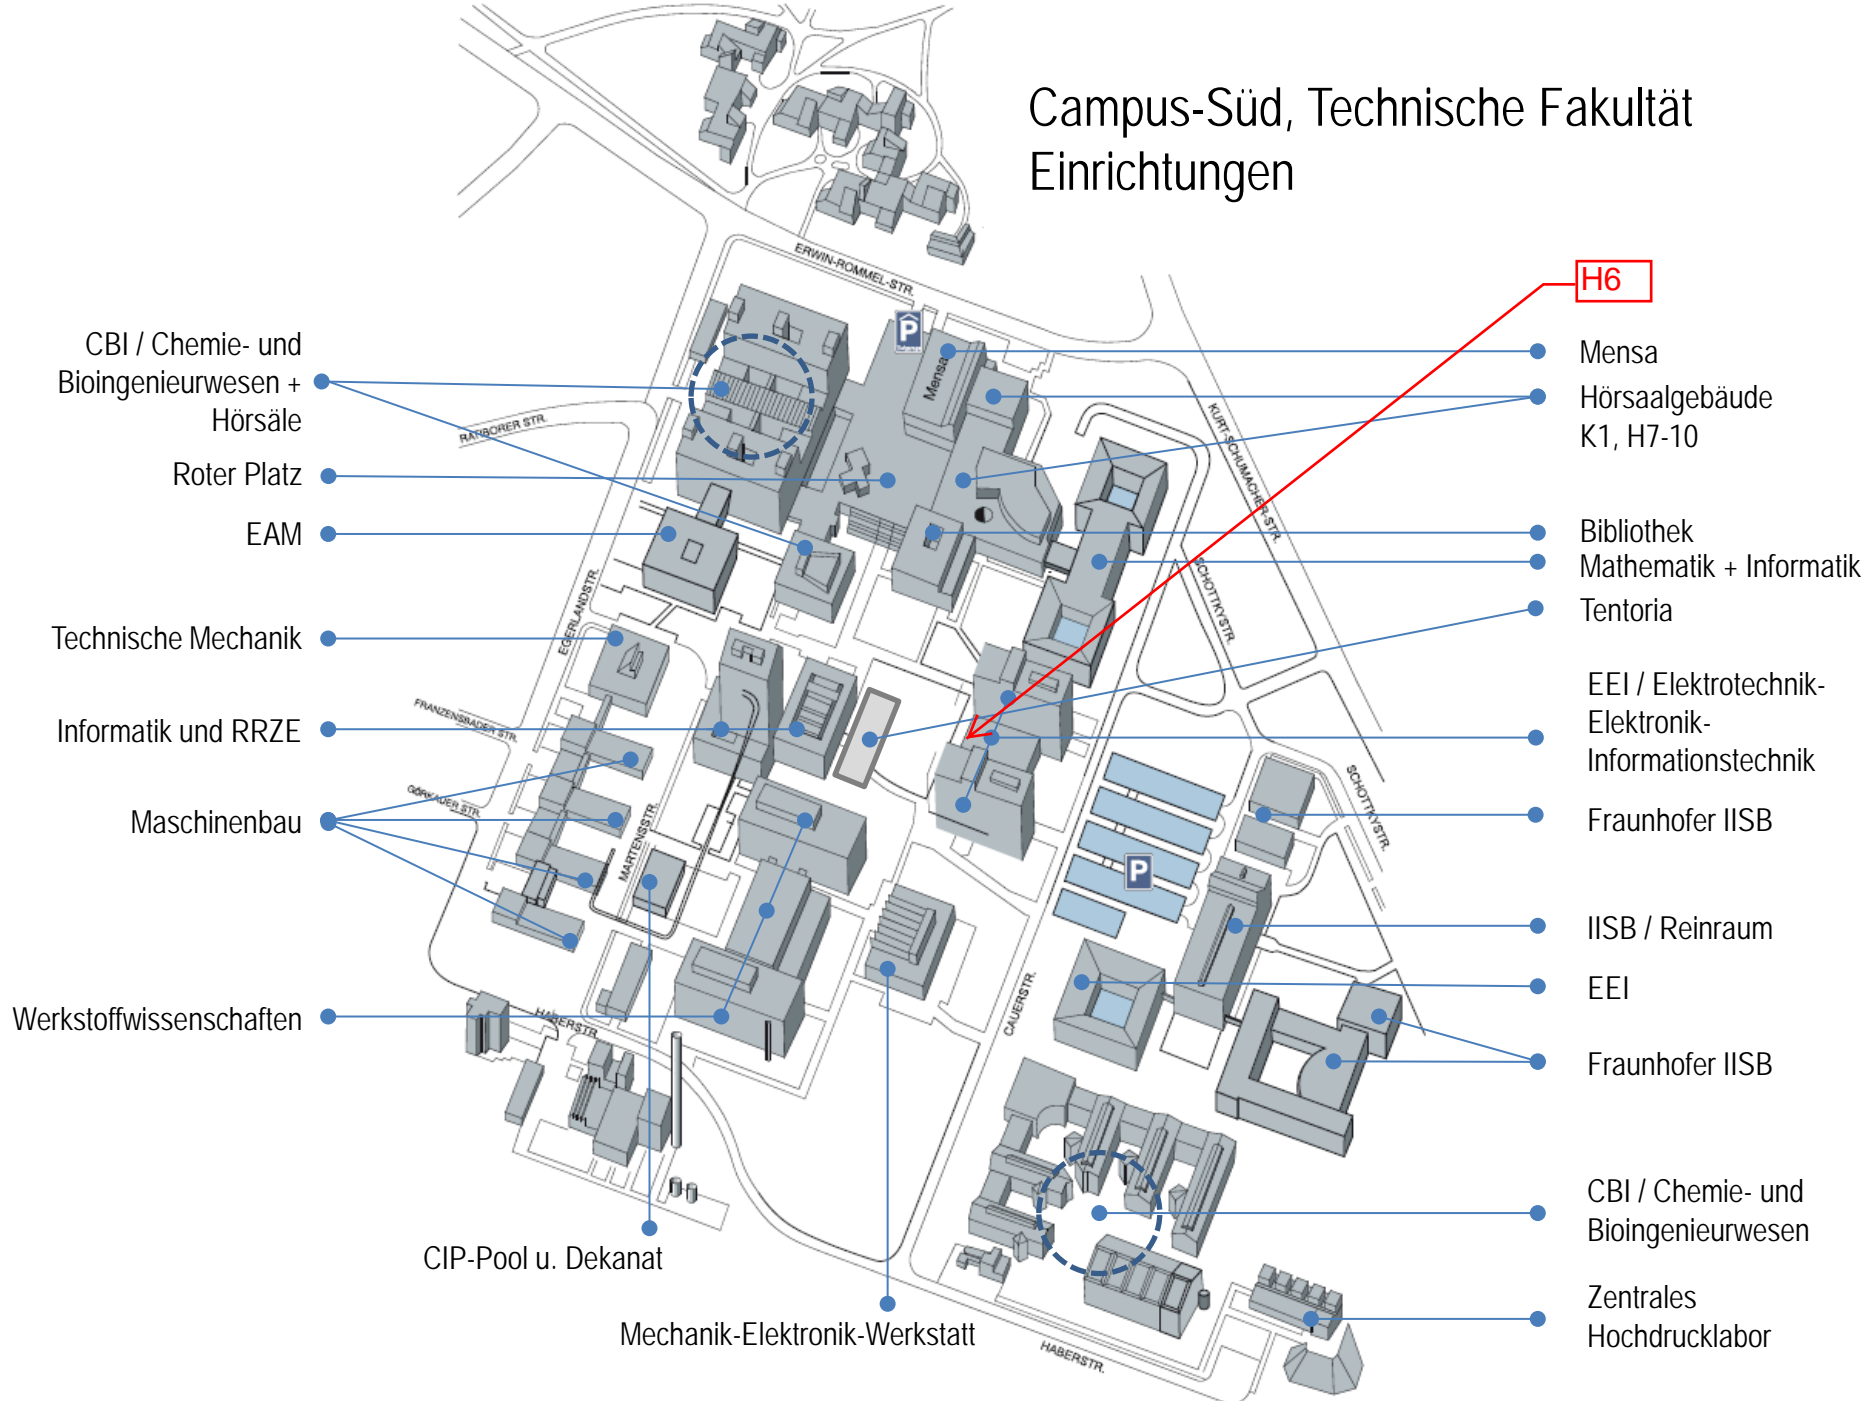

# Campus-Süd, Technische Fakultät Einrichtungen

**H6**

- CBI / Chemie- und Bioingenieurwesen + Hörsäle
- Roter Platz
- EAM
- Technische Mechanik
- Informatik und RRZE
- Maschinenbau
- Werkstoffwissenschaften

- Mensa
- Hörsaalgebäude K1, H7-10
- Bibliothek Mathematik + Informatik
- Tentoria
- EEl / Elektrotechnik-Elektronik-Informationstechnik
- Fraunhofer IISB
- IISB / Reinraum
- EEl
- Fraunhofer IISB
- CBI / Chemie- und Bioingenieurwesen
- Zentrales Hochdrucklabor

- CIP-Pool u. Dekanat
- Mechanik-Elektronik-Werkstatt